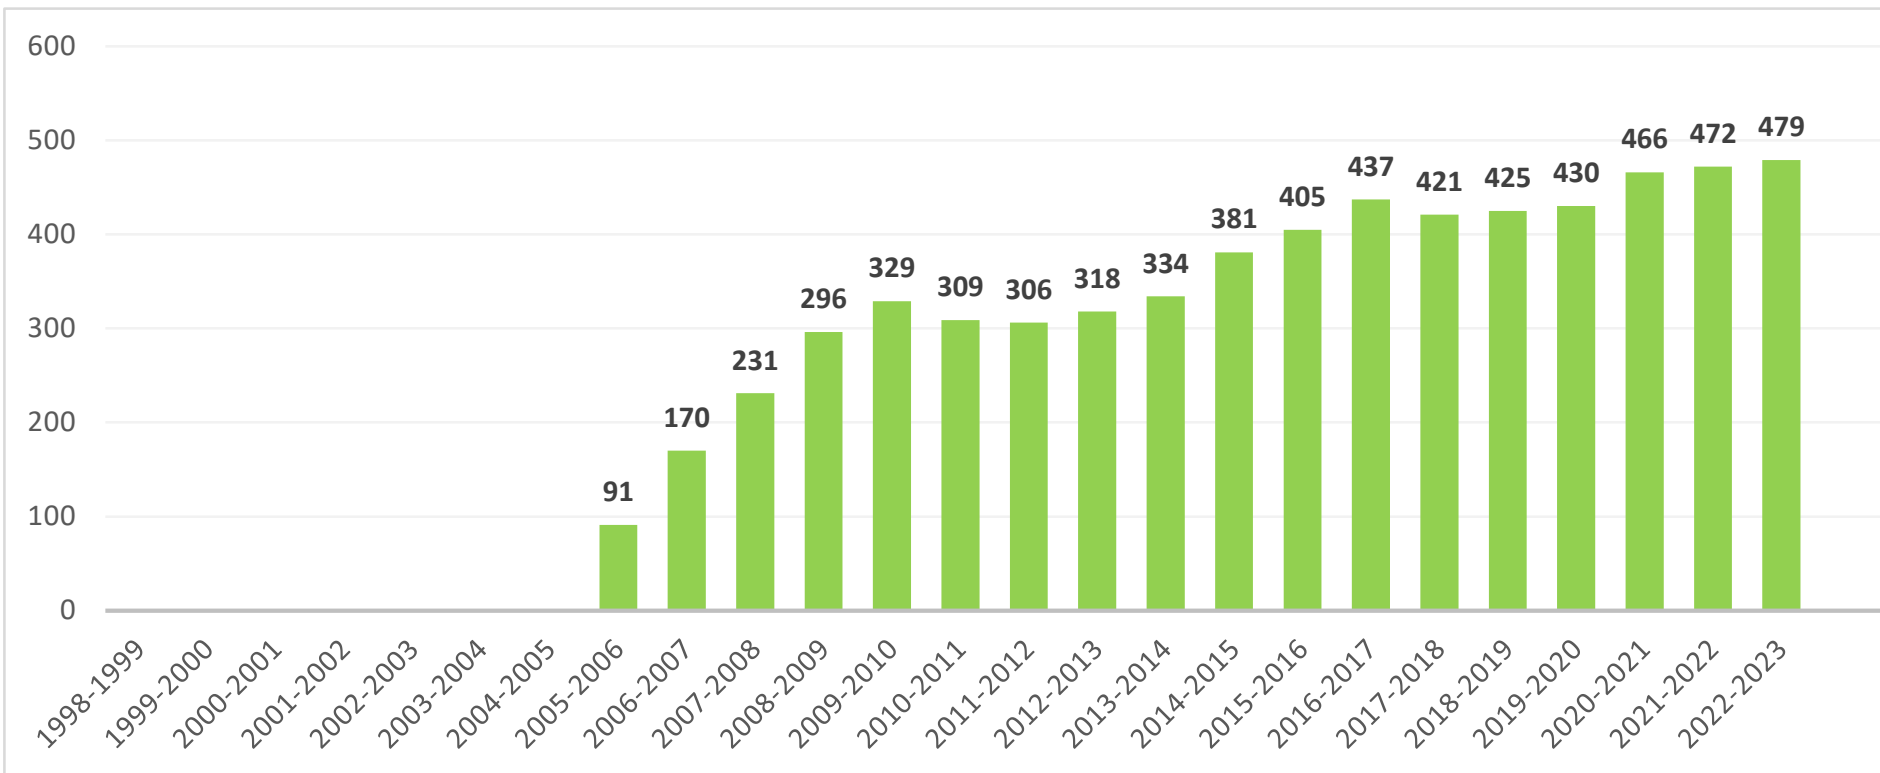

# INDICADORES HISTÓRICOS POR CICLO ESCOLAR INGENIERÍA MECATRÓNICA

Creación del TESJo

Apertura del programa de Ingeniería Mecatrónica

CICLO ESCOLAR																								
1998-1999	1999-2000	2000-2001	2001-2002	2002-2003	2003-2004	2004-2005	2005-2006	2006-2007	2007-2008	2008-2009	2009-2010	2010-2011	2011-2012	2012-2013	2013-2014	2014-2015	2015-2016	2016-2017	2017-2018	2018-2019	2019-2020	2020-2021	2021-2022	2022-2023
<b>ESTUDIANTES INSCRITOS</b>																								
							91	170	231	296	329	309	306	318	334	381	405	437	421	425	430	466	472	479
<b>ESTUDIANTES DE NUEVO INGRESO</b>																								
							91	87	90	90	83	90	89	89	81	128	132	130	136	132	136	145	128	124
<b>EGRESADOS</b>																								
											30	46	37	41	48	43	42	43	47	52	29	46	50	32
<b>EGRESADOS TITULADOS</b>																								
											10	14	17	17	32	25	24	18	26	22	23	16	23	14

## ESTUDIANTES INSCRITOS POR CICLO ESCOLAR INGENIERÍA MECATRÓNICA