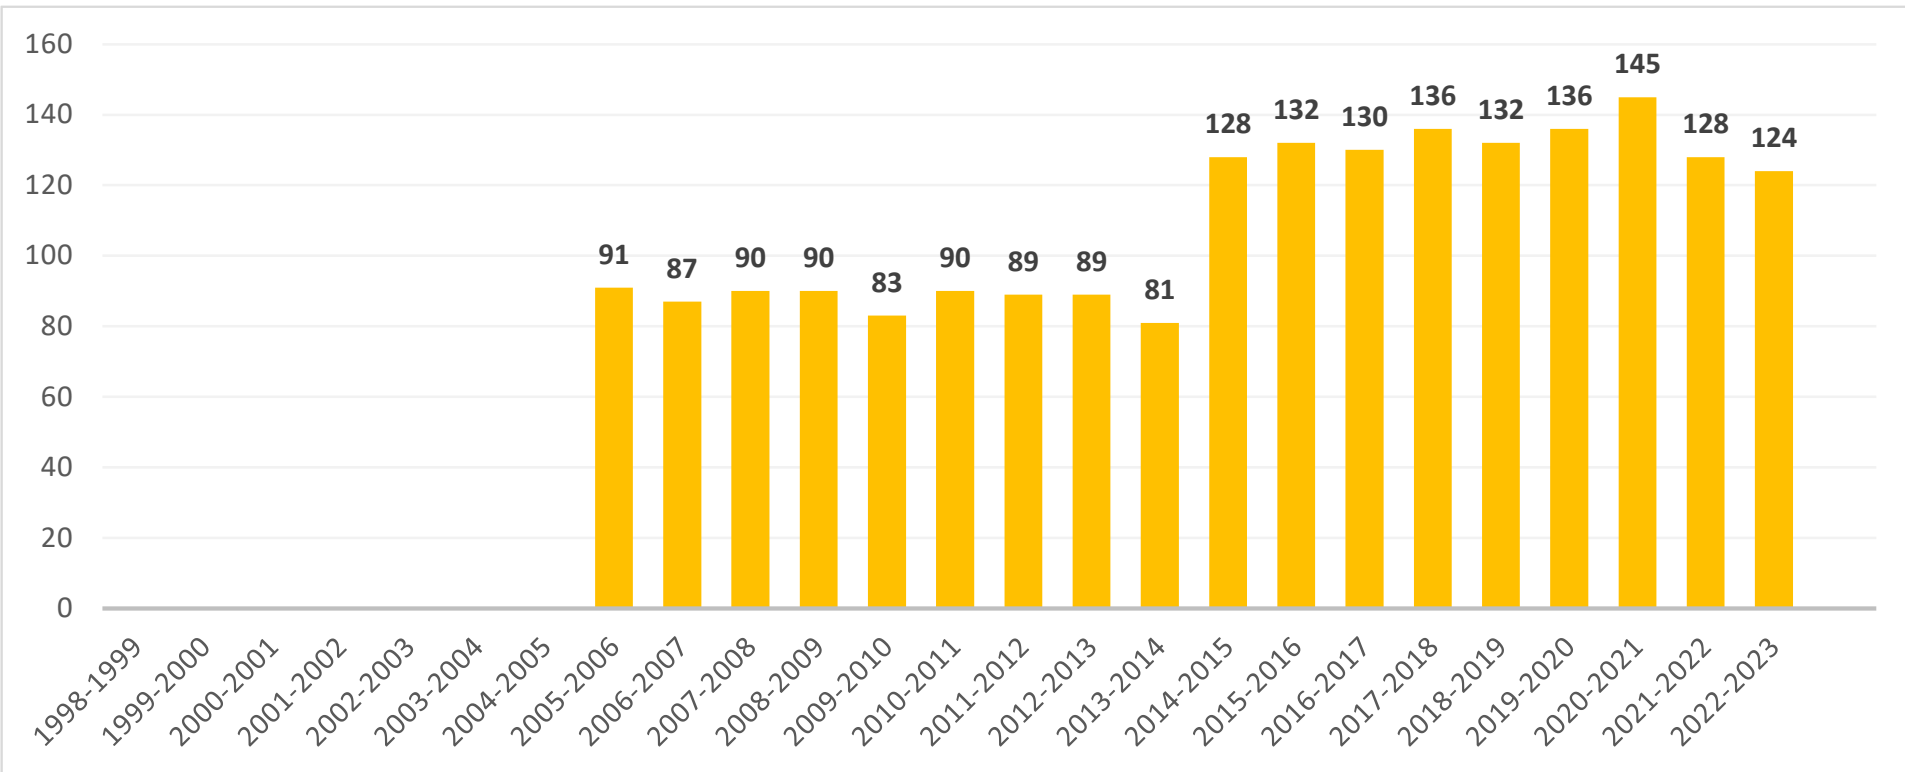

ESTUDIANTES DE NUEVO INGRESO POR CICLO ESCOLAR INGENIERÍA MECATRÓNICA