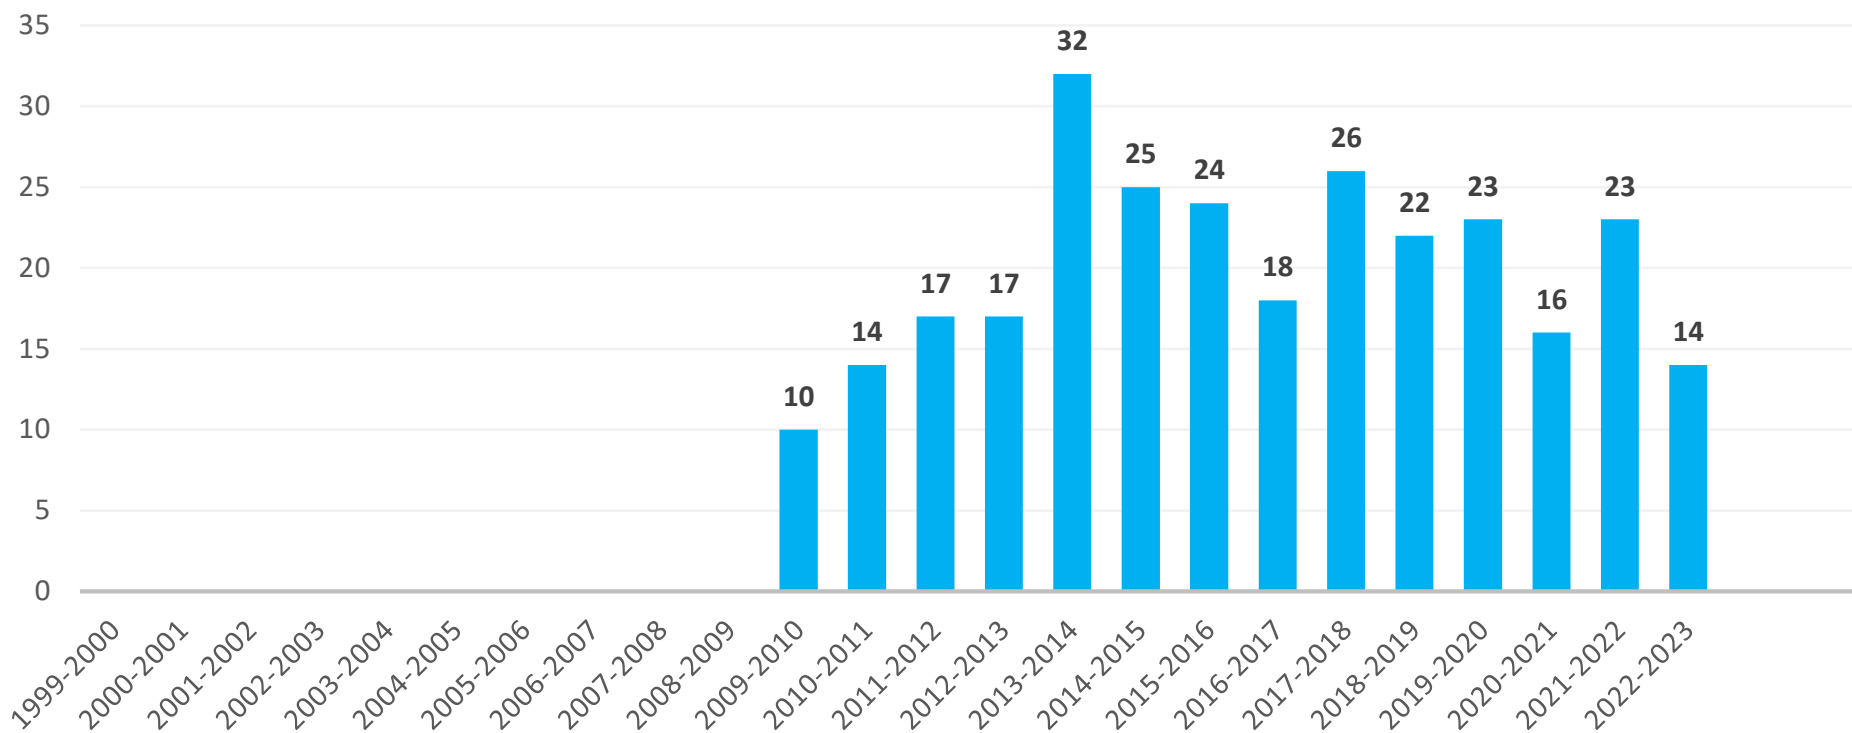

EGRESADOS TITULADOS POR CICLO ESCOLAR INGENIERÍA MECATRÓNICA