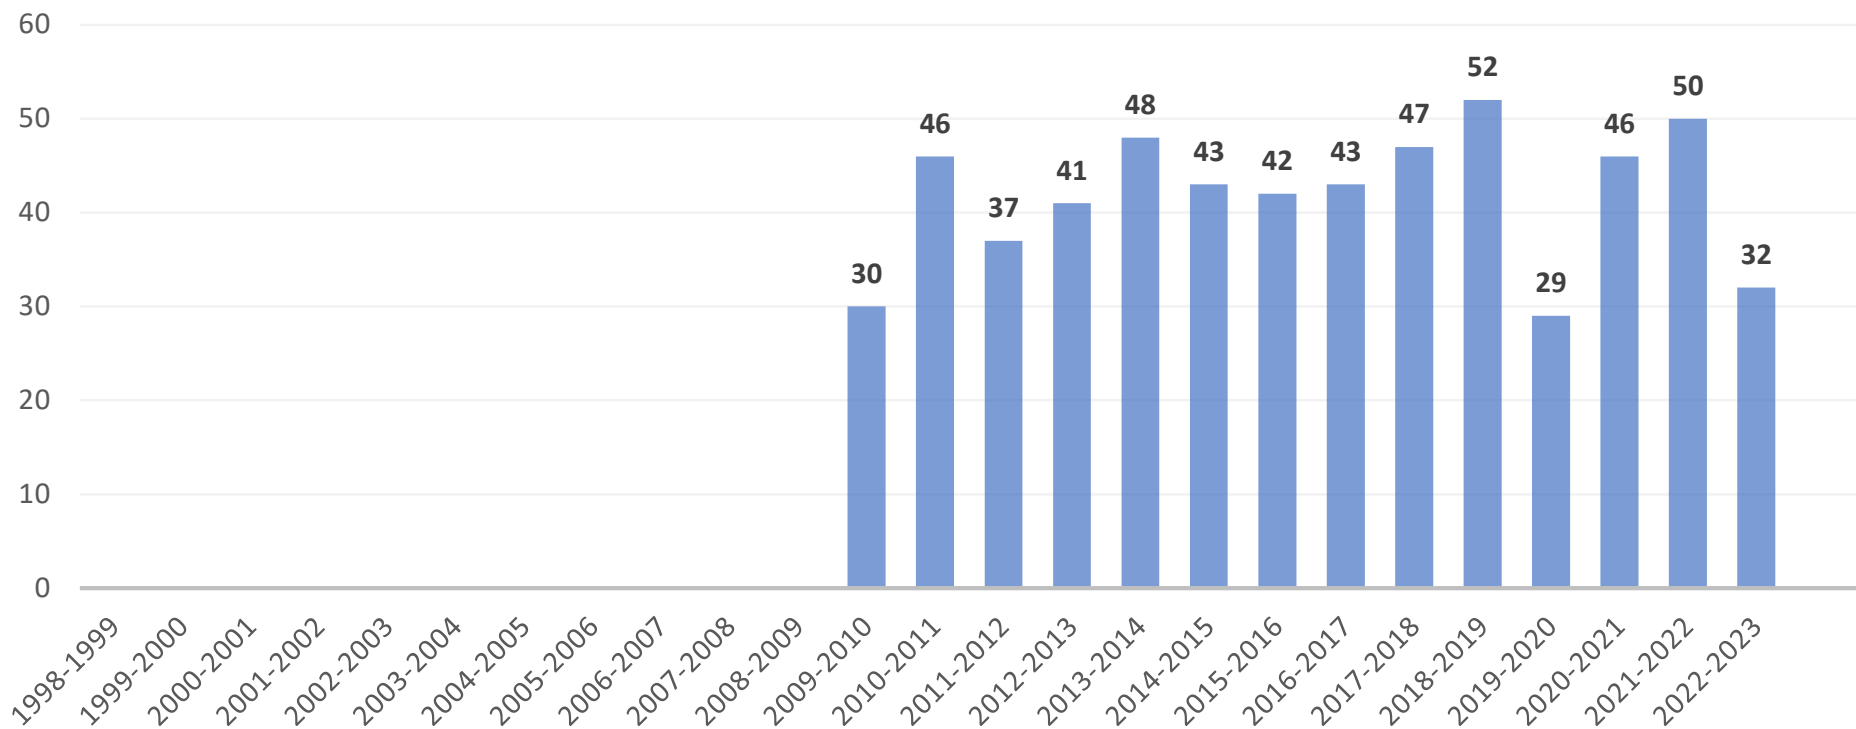

EGRESADOS POR CICLO ESCOLAR INGENIERÍA MECATRÓNICA