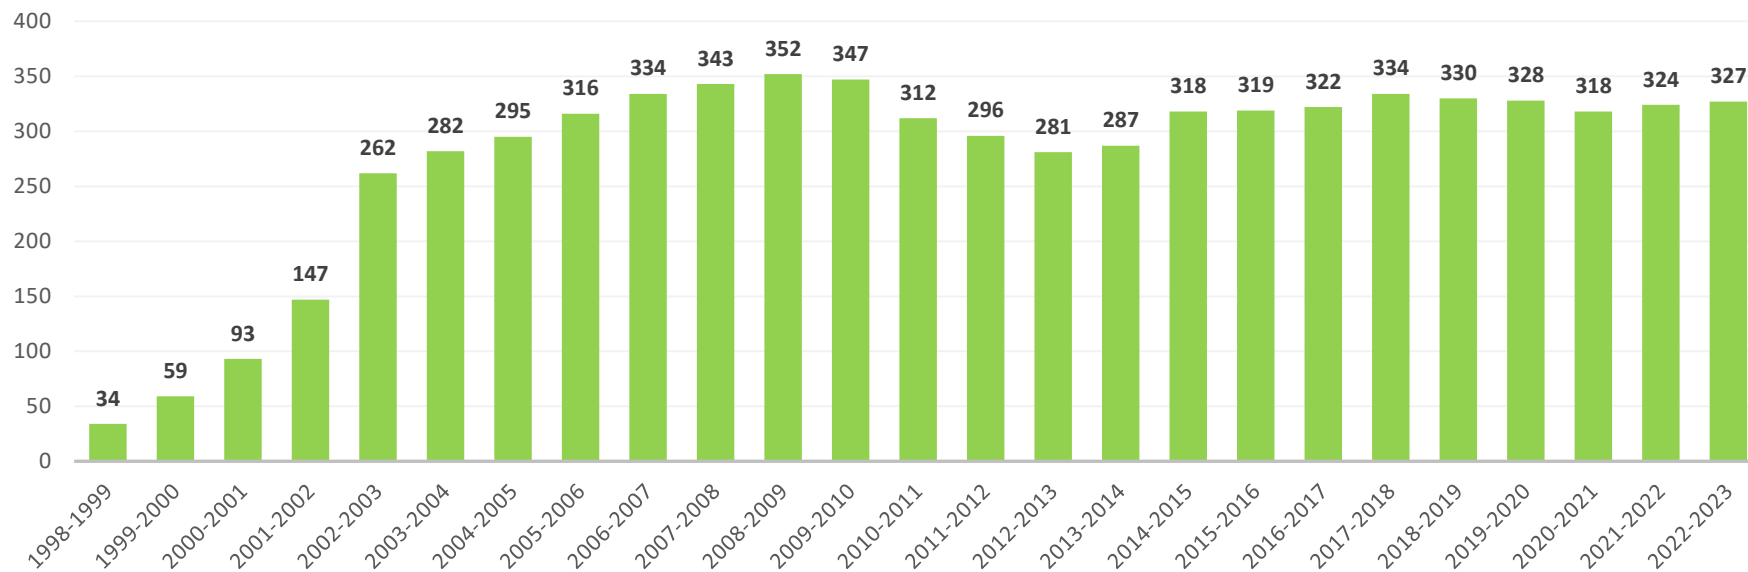

2023

INDICADORES HISTÓRICOS POR CICLO ESCOLAR INGENIERÍA ELECTROMECAÁNICA

Creación del TESJo

Apertura del programa de Ingeniería Electromecánica

CICLO ESCOLAR																								
1998-1999	1999-2000	2000-2001	2001-2002	2002-2003	2003-2004	2004-2005	2005-2006	2006-2007	2007-2008	2008-2009	2009-2010	2010-2011	2011-2012	2012-2013	2013-2014	2014-2015	2015-2016	2016-2017	2017-2018	2018-2019	2019-2020	2020-2021	2021-2022	2022-2023
ESTUDIANTES INSCRITOS																								
34	59	93	147	262	282	295	316	334	343	352	347	312	296	281	287	318	319	322	334	330	328	318	324	327
ESTUDIANTES DE NUEVO INGRESO																								
34	30	51	64	94	64	73	91	89	88	87	82	87	84	81	84	85	86	87	87	89	91	96	92	92
EGRESADOS																								
				17	22	30	61	57	49	45	41	61	39	46	34	53	37	42	46	40	35	33	37	30
EGRESADOS TITULADOS																								
						2	10	53	42	40	30	32	37	24	32	19	31	14	28	20	21	9	12	11

ESTUDIANTES INSCRITOS POR CICLO ESCOLAR INGENIERÍA ELECTROMECÁNICA

ESTUDIANTES DE NUEVO INGRESO POR CICLO ESCOLAR INGENIERÍA ELECTROMECÁNICA

EGRESADOS POR CICLO ESCOLAR INGENIERÍA ELECTROMECÁNICA

EGRESADOS TITULADOS POR CICLO ESCOLAR INGENIERÍA ELECTROMECAÁNICA