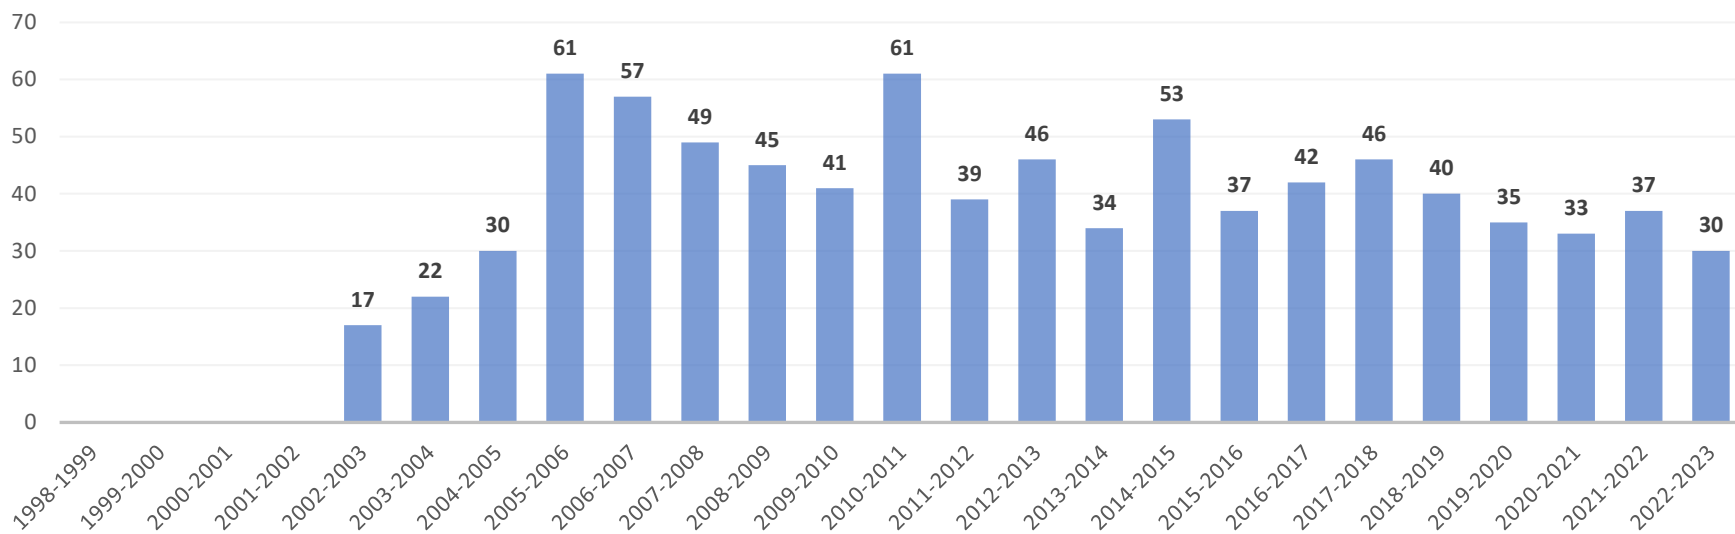

2023

INDICADORES HISTÓRICOS POR CICLO ESCOLAR INGENIERÍA ELECTROMECAÁNICA

Creación del TESJo

Apertura del programa de Ingeniería Electromecánica

CICLO ESCOLAR																								
1998-1999	1999-2000	2000-2001	2001-2002	2002-2003	2003-2004	2004-2005	2005-2006	2006-2007	2007-2008	2008-2009	2009-2010	2010-2011	2011-2012	2012-2013	2013-2014	2014-2015	2015-2016	2016-2017	2017-2018	2018-2019	2019-2020	2020-2021	2021-2022	2022-2023
ESTUDIANTES INSCRITOS																								
34	59	93	147	262	282	295	316	334	343	352	347	312	296	281	287	318	319	322	334	330	328	318	324	327
ESTUDIANTES DE NUEVO INGRESO																								
34	30	51	64	94	64	73	91	89	88	87	82	87	84	81	84	85	86	87	87	89	91	96	92	92
EGRESADOS																								
				17	22	30	61	57	49	45	41	61	39	46	34	53	37	42	46	40	35	33	37	30
EGRESADOS TITULADOS																								
						2	10	53	42	40	30	32	37	24	32	19	31	14	28	20	21	9	12	11

ESTUDIANTES INSCRITOS POR CICLO ESCOLAR INGENIERÍA ELECTROMECÁNICA

ESTUDIANTES DE NUEVO INGRESO POR CICLO ESCOLAR INGENIERÍA ELECTROMECÁNICA

EGRESADOS POR CICLO ESCOLAR INGENIERÍA ELECTROMECÁNICA

EGRESADOS TITULADOS POR CICLO ESCOLAR INGENIERÍA ELECTROMECAÁNICA