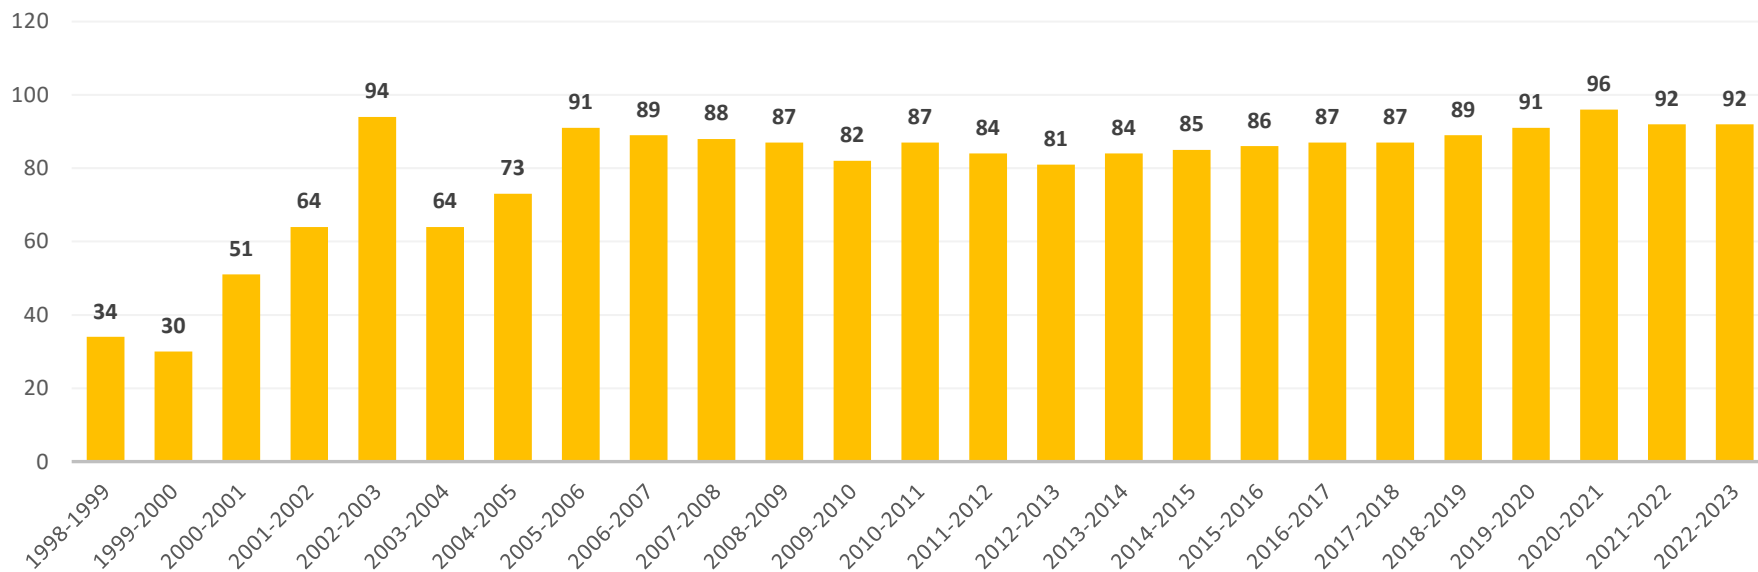

2023

INDICADORES HISTÓRICOS POR CICLO ESCOLAR INGENIERÍA ELECTROMECAÁNICA

Creación del TESJo

Apertura del programa de Ingeniería Electromecánica

CICLO ESCOLAR																								
1998-1999	1999-2000	2000-2001	2001-2002	2002-2003	2003-2004	2004-2005	2005-2006	2006-2007	2007-2008	2008-2009	2009-2010	2010-2011	2011-2012	2012-2013	2013-2014	2014-2015	2015-2016	2016-2017	2017-2018	2018-2019	2019-2020	2020-2021	2021-2022	2022-2023
ESTUDIANTES INSCRITOS																								
34	59	93	147	262	282	295	316	334	343	352	347	312	296	281	287	318	319	322	334	330	328	318	324	327
ESTUDIANTES DE NUEVO INGRESO																								
34	30	51	64	94	64	73	91	89	88	87	82	87	84	81	84	85	86	87	87	89	91	96	92	92
EGRESADOS																								
				17	22	30	61	57	49	45	41	61	39	46	34	53	37	42	46	40	35	33	37	30
EGRESADOS TITULADOS																								
						2	10	53	42	40	30	32	37	24	32	19	31	14	28	20	21	9	12	11

ESTUDIANTES INSCRITOS POR CICLO ESCOLAR INGENIERÍA ELECTROMECÁNICA

ESTUDIANTES DE NUEVO INGRESO POR CICLO ESCOLAR INGENIERÍA ELECTROMECÁNICA

EGRESADOS POR CICLO ESCOLAR INGENIERÍA ELECTROMECÁNICA

EGRESADOS TITULADOS POR CICLO ESCOLAR INGENIERÍA ELECTROMECAÁNICA